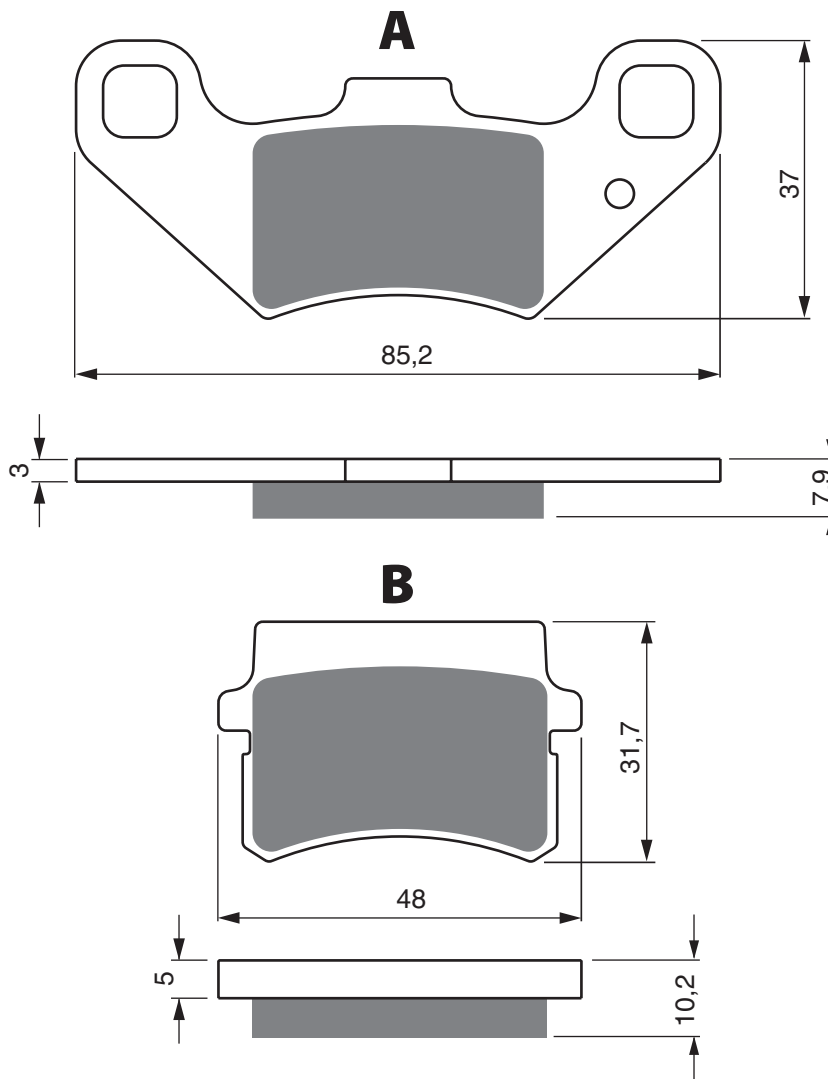

PART NUMBER

288

AD

S33
RACING

K1

K5

PGO

| | | |
|----------------------|-------|---|
| BR 150 E Bugrider | 04-07 | F |
| BR-200 Bugrider | 07-08 | F |
| BR 250 Bugrider E | 05-08 | F |
| Bugrider 50 (Buggie) | 06 | F |