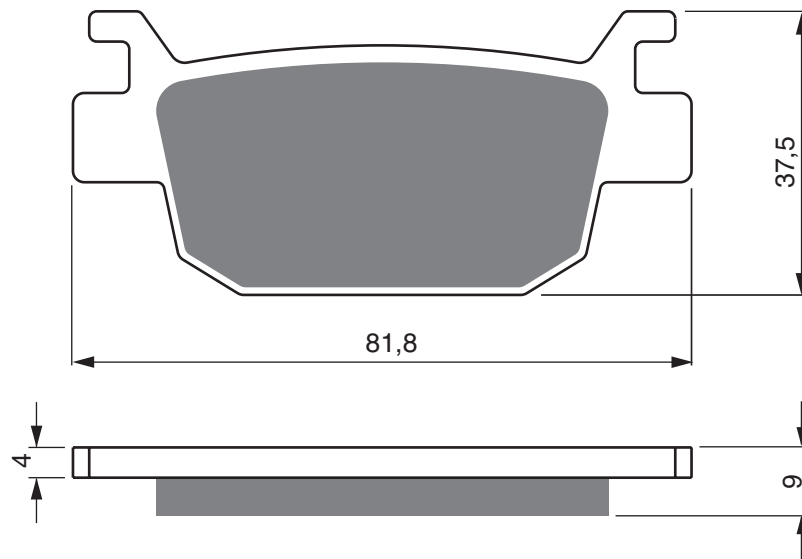

AD

S33
RACING

K1

K5

PART NUMBER

287

HONDA

FES 125 7/8 S-Wing	07-08	R
FES 150 7/8 S-Wing	07-08	R
NSS 250 8 Forza X	08	R
NSS 250 A8 Forza Ex ABS	08	R
NSS 250 EX5/EX6 Forza Ex	05-06	R
NSS 250 AX5/AX6(ABS) Forza Z	05-06	R
SH 300 i A7/7/A8/8	07-08	R
SH 300 i8 SPORTY	08	R